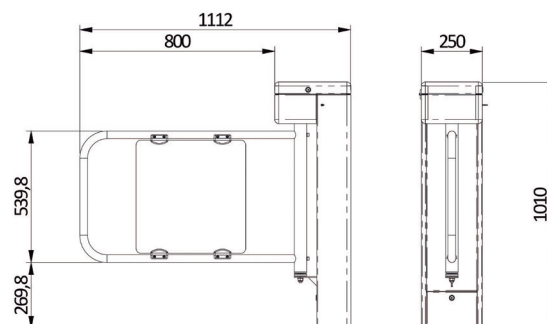

Módulo de conexão via GPRS opcional

Wi-Fi

Módulo de conexão via Wi-Fi opcional

INTERFACE DE USUÁRIO

Tela LCD Touchscreen

Display LCD TFT colorido de 7" (800x480) com tela resistiva sensível ao toque

Software Web Integrado

Software completo de gerenciamento de controle de acesso via browser

CARACTERÍSTICAS GERAIS

Dimensões gerais

1112 mm x 1010 mm x 250 mm (P x A x L)

Alimentação

Fonte interna de 12V/2A incluída

Consumo

3,5W (300mA) nominal

DIAGRAMA DE INTERLIGAÇÃO

Ethernet

Servidor Web Integrado

iDCloud

Mecanismo de braço articulado horizontal

Display Touchscreen