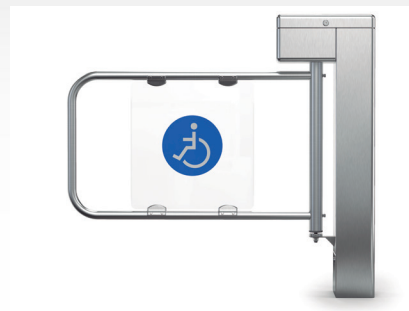

Catraca Inteligente **iDBlock PNE**

Sempre buscando inovar, a Control iD, utilizando das mais modernas tecnologias, desenvolveu uma catraca destinada a portadores de necessidades especiais. Com um mecanismo de braço articulado horizontal e um design arrojado, a catraca iDBlock PNE pode ser instalada em diversos ambientes para torná-los mais acessíveis ao público. O produto conta com um touchscreen possibilitando uma interação amigável e intuitiva com o usuário. Além disso, pode operar de forma totalmente stand alone por meio do software embarcado, não necessitando da instalação de software adicional.

- Mecanismo de braço articulado horizontal
- Display colorido touchscreen de 7"
- Comunicação TCP/IP
- Operação stand alone e online
- Design moderno e inovador

iDBlock PNE

Catraca Inteligente

ESPECIFICAÇÕES TÉCNICAS

CONTROLE DE ACESSO

Controle de Pessoas

Definição do sentido de liberação do giro e confirmação de passagem

Anti Dupla-Entrada

Bloqueio de passagens múltiplas em um mesmo sentido

Urna Coletora

Possibilidade de validação e coleta de crachás de visitantes

Módulo de conexão via GPRS opcional

Wi-Fi

Módulo de conexão via Wi-Fi opcional

INTERFACE DE USUÁRIO

Tela LCD Touchscreen

Display LCD TFT colorido de 7" (800x480) com tela resistiva sensível ao toque

Software Web Integrado