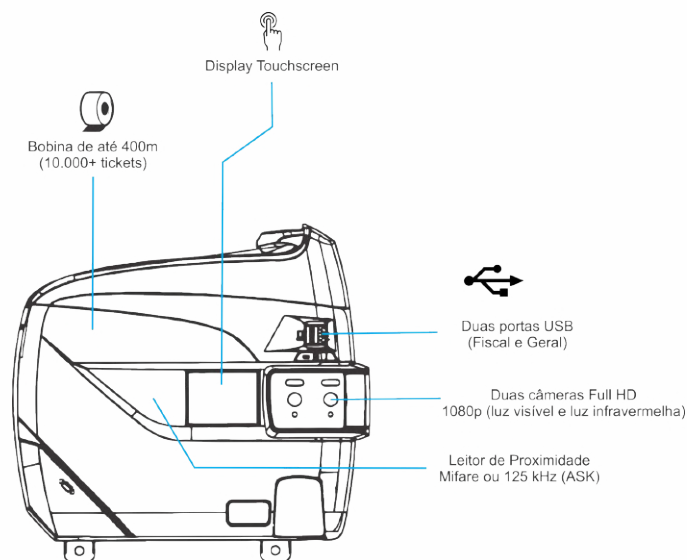

Duas câmeras Full HD 1080p (luz visível e luz infravermelha)

Cartões de Proximidade

Compatível com tecnologias Mifare ou 125kHz ASK

Senha

Identificação de usuários através de senha numérica

IMPRESSORA E BOBINA

Compartimento de Bobina

Capacidade para bobinas de até 400m (10.000+ tickets por bobina)

Mecanismo Impressor

Mecanismo impressor de alta qualidade Seiko (Japão)

Corte Automático do Ticket

Impressora com guilhotina de alta velocidade

Velocidade de Impressão

Velocidade de impressão de 100 mm/s

Deteção de Quantidade de Papel Restante

Permite o monitoramento do nível de papel remotamente

COMUNICAÇÃO

iDCloud

Sincronização automática com a nuvem (vendido separadamente)

Ethernet

1 porta Ethernet 10/1000Mbps nativa

USB

1 porta USB 2.0 Host (Porta Fiscal) para a fiscalização de Arquivos Fonte de Dados (AFD);

1 porta USB 2.0 Host para importação e exportação de usuários e recebimentos de AFD

GPRS

Módulo de conexão GPRS via (iDConnect opcional)

Wi-Fi

Módulo de conexão Wi-Fi via (iDConnect opcional)

INTERFACE DE USUÁRIOS

Tela LCD Touchscreen

Display LCD TFT colorido de 2.4 "320x240 com tela resistiva sensível ao toque

CARACTERÍSTICAS GERAIS

Dimensões gerais (L x A x P)

32,96 cm x 21,86 cm x 12,62 cm

Peso embalado

750g (sem bobina)

Garantia

1 ano

Cor do equipamento

Preto texturizado

Alimentação

110-220V (Bi-Volt) / 60Hz

No-Break (opcional)

No-break interno (opcional) em caso de falta de energia

FABRICADO NO BRASIL

Produto Beneficiado pela Legislação de Informática

(11) 5018-1900

portalmaster.com.br
contato@portalmaster.com.br

in Instagram Facebook Master Tecnologias